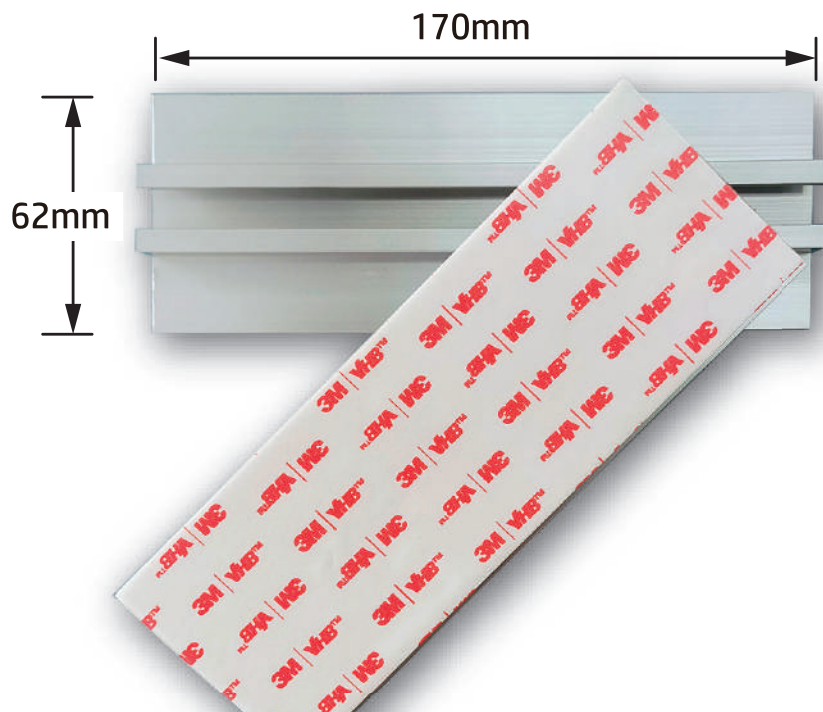

付属品:アルミ平リブ(両面テープ付き)×2個

柱や単管パイプに固定するための取付ベースです。

Uバンド、コ型
バンドはお客様にて
ご用意ください

サイズ(1個あたり)

厚み : 2mm

長さ : 170mm
幅 : 62mm
厚み : 2mm
材質 : アルミニウム
付属数 : 2個
固定方法 : 両面テープ

貼るだけ簡単施工

本体穴あけ不要

両面テープ固定式

取付は簡単！貼るだけ 両面テープ付きなので、工具不要で簡単に貼り付けられます。

1 貼付面の汚れ
や油分をきれ
いに拭き取り
ます。

2 両面テープの
はくり紙をは
がし、平リブ
をしっかり貼
り付けます。

3 しっかり圧着
して固定して
ください。

ご注意

- Uバンド、コ型バンドは本製品に付属しておりません、お客様にてご用意ください。
- 重量物や強い風圧を受ける場所への設置は、十分な強度を確保のうえ行ってください。