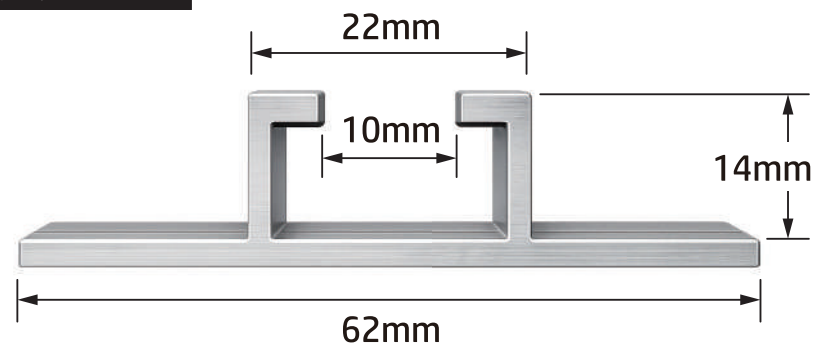

付属品:アルミ平リブ(両面テープ付き)×2個

柱や単管パイプに固定するための取付ベースです。

Uバンド、コ型
バンドはお客様にて
ご用意ください

サイズ(1個あたり)

厚み : 2mm

長さ : 170mm
幅 : 62mm
厚み : 2mm
材質 : アルミニウム
付属数 : 2個
固定方法 : 両面テープ

貼るだけ簡単施工

本体穴あけ不要

両面テープ固定式

取付は簡単！貼るだけ 両面テープ付きなので、工具不要で簡単に貼り付けられます。

1 貼付面の汚れ
や油分をきれ
いに拭き取り
ます。

2 両面テープの
はくり紙をは
がし、平リブ
をしっかり貼
り付けます。

3 しっかり圧着
して固定して
ください。

ご注意

- Uバンド、コ型バンドは本製品に付属しておりません、お客様にてご用意ください。
- 重量物や強い風圧を受ける場所への設置は、十分な強度を確保のうえ行ってください。