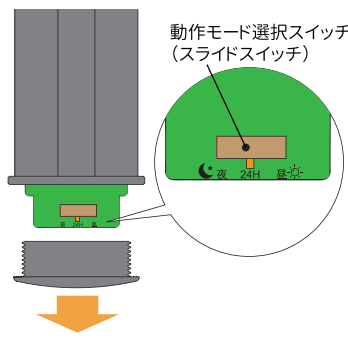

- ・工事中／作業中
- ・道路工事中／舗装工事中
- ・車両出入口

注意喚起サインとして

- ・段差あり／段差徐行
- ・カーブ注意／歩行者注意
- ・凍結注意／速度注意

通行・交通ルールの表示に

- ・通行止／迂回路／規制中
- ・交互通行／停止位置／車線変更
- ・立入禁止／進入禁止／逆走禁止／一方通行

主な仕様 (固定表示専用／メッセージ変更不可)

項目	規格・仕様	項目	規格・仕様
本体	アクリル系樹脂加工品	反射部	300cpl (観測角 0.2° 入射角 5°)
太陽電池部	結晶系太陽電池	使用温度	-20°C ~ +70°C
蓄電部	電気二重層コンデンサ	充電時間	南向き 30° 快晴時 30分以内、雨天時 4時間
表示部	超高輝度LED赤 15×15ドット	外形寸法	蓄電池ユニット、防水コネクタは除く 3文字版：W200mm×H 692mm×D14mm 4文字版：W200mm×H 851mm×D14mm 5文字版：W200mm×H1,010mm×D14mm
1文字寸法	155mm×155mm		
文字数	3 / 4 / 5		
点滅周期	使用LED球数同時点滅 約90~150回/分		
作動時間	<ul style="list-style-type: none"> ・昼間のみ：約260LUX以上の環境で動作 ・夜間のみ：約260LUX未満の環境で動作 ・24時間：蓄電池ユニットを接続している間、動作 	質量	3文字版：約2kg 4文字版：約2.5kg 5文字版：約3kg

設置方法

- ①単管バリケードを設置し、パイプ高さに合わせてドットサイン本体背面にアルミ平リブを貼り付けます。
- ②Uバンド 2個用意して、ドットサイン本体を単管パイプに固定します。
- ③蓄電池ユニットのカバーを開け、動作モードを「夜間」「24時間」「昼間」から選択します。
- ④ドットサイン本体に蓄電池ユニットを凸部のガイドに合わせて接続します。接続すると充電が始まり、動作ON状態になります。