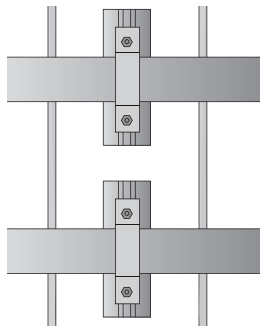

- ・工事中／作業中
- ・道路工事中／舗装工事中
- ・車両出入口

注意喚起サインとして

- ・段差あり／段差徐行
- ・カーブ注意／歩行者注意
- ・凍結注意／速度注意

通行・交通ルールの表示に

- ・通行止／迂回路／規制中
- ・交互通行／停止位置／車線変更
- ・立入禁止／進入禁止／逆走禁止／一方通行

主な仕様 (固定表示専用／メッセージ変更不可)

項目	規格・仕様	項目	規格・仕様
本体	アクリル系樹脂加工品	反射部	300cpl (観測角 0.2° 入射角 5°)
太陽電池部	結晶系太陽電池	使用温度	-20°C ~ +70°C
蓄電部	電気二重層コンデンサ	充電時間	南向き 30° 快晴時 30分以内、雨天時 4時間
表示部	超高輝度LED赤 15×15ドット	外形寸法	蓄電池ユニット、防水コネクタは除く 3文字版：W200mm×H 692mm×D14mm 4文字版：W200mm×H 851mm×D14mm 5文字版：W200mm×H1,010mm×D14mm
1文字寸法	155mm×155mm		
文字数	3 / 4 / 5		
点滅周期	使用LED球数同時点滅 約90~150回/分		
作動時間	<ul style="list-style-type: none"> ・昼間のみ：約260LUX以上の環境で動作 ・夜間のみ：約260LUX未満の環境で動作 ・24時間：蓄電池ユニットを接続している間、動作 	質量	3文字版：約2kg 4文字版：約2.5kg 5文字版：約3kg

設置方法

- ①単管バリケードを設置し、パイプ高さに合わせてドットサイン本体背面にアルミ平リブを貼り付けます。
- ②Uバンド 2個用意して、ドットサイン本体を単管パイプに固定します。
- ③蓄電池ユニットのカバーを開け、動作モードを「夜間」「24時間」「昼間」から選択します。
- ④ドットサイン本体に蓄電池ユニットを凸部のガイドに合わせて接続します。接続すると充電が始まり、動作ON状態になります。