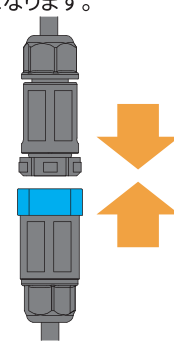

- ・工事中／作業中
- ・道路工事中／舗装工事中
- ・車両出入口

注意喚起サインとして

- ・段差あり／段差徐行
- ・カーブ注意／歩行者注意
- ・凍結注意／速度注意

通行・交通ルールの表示に

- ・通行止／迂回路／規制中
- ・交互通行／停止位置／車線変更
- ・立入禁止／進入禁止／逆走禁止／一方通行

主な仕様 (固定表示専用／メッセージ変更不可)

項目	規格・仕様	項目	規格・仕様
本体	アクリル系樹脂加工品	反射部	300cpl (観測角 0.2° 入射角 5°)
太陽電池部	結晶系太陽電池	使用温度	-20°C ~ +70°C
蓄電部	電気二重層コンデンサ	充電時間	南向き 30° 快晴時 30分以内、雨天時 4時間
表示部	超高輝度LED赤 15×15ドット	外形寸法	蓄電池ユニット、防水コネクタは除く 3文字版：W200mm×H 692mm×D14mm 4文字版：W200mm×H 851mm×D14mm 5文字版：W200mm×H1,010mm×D14mm
1文字寸法	155mm×155mm		
文字数	3 / 4 / 5		
点滅周期	使用LED球数同時点滅 約90~150回/分		
作動時間	<ul style="list-style-type: none"> ・昼間のみ：約260LUX以上の環境で動作 ・夜間のみ：約260LUX未満の環境で動作 ・24時間：蓄電池ユニットを接続している間、動作 	質量	3文字版：約2kg 4文字版：約2.5kg 5文字版：約3kg

設置方法

- ①単管バリケードを設置し、パイプ高さに合わせてドットサイン本体背面にアルミ平リブを貼り付けます。
- ②Uバンド 2個用意して、ドットサイン本体を単管パイプに固定します。
- ③蓄電池ユニットのカバーを開け、動作モードを「夜間」「24時間」「昼間」から選択します。
- ④ドットサイン本体に蓄電池ユニットを凸部のガイドに合わせて接続します。接続すると充電が始まり、動作ON状態になります。