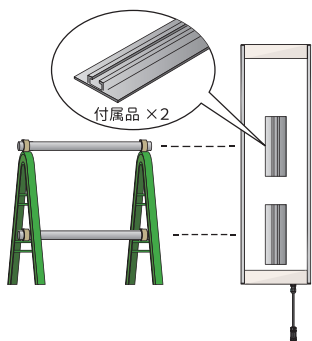

- ・工事中／作業中
- ・道路工事中／舗装工事中
- ・車両出入口

注意喚起サインとして

- ・段差あり／段差徐行
- ・カーブ注意／歩行者注意
- ・凍結注意／速度注意

通行・交通ルールの表示に

- ・通行止／迂回路／規制中
- ・交互通行／停止位置／車線変更
- ・立入禁止／進入禁止／逆走禁止／一方通行

主な仕様 (固定表示専用／メッセージ変更不可)

項目	規格・仕様	項目	規格・仕様
本体	アクリル系樹脂加工品	反射部	300cpl (観測角 0.2° 入射角 5°)
太陽電池部	結晶系太陽電池	使用温度	-20°C ~ +70°C
蓄電部	電気二重層コンデンサ	充電時間	南向き 30° 快晴時 30分以内、雨天時 4時間
表示部	超高輝度LED赤 15×15ドット	外形寸法	蓄電池ユニット、防水コネクタは除く 3文字版：W200mm×H 692mm×D14mm 4文字版：W200mm×H 851mm×D14mm 5文字版：W200mm×H1,010mm×D14mm
1文字寸法	155mm×155mm		
文字数	3 / 4 / 5		
点滅周期	使用LED球数同時点滅 約90~150回/分		
作動時間	<ul style="list-style-type: none"> ・昼間のみ：約260LUX以上の環境で動作 ・夜間のみ：約260LUX未満の環境で動作 ・24時間：蓄電池ユニットを接続している間、動作 	質量	3文字版：約2kg 4文字版：約2.5kg 5文字版：約3kg

設置方法

- ①単管バリケードを設置し、パイプ高さに合わせてドットサイン本体背面にアルミ平リブを貼り付けます。
- ②Uバンド 2個用意して、ドットサイン本体を単管パイプに固定します。
- ③蓄電池ユニットのカバーを開け、動作モードを「夜間」「24時間」「昼間」から選択します。
- ④ドットサイン本体に蓄電池ユニットを凸部のガイドに合わせて接続します。接続すると充電が始まり、動作ON状態になります。